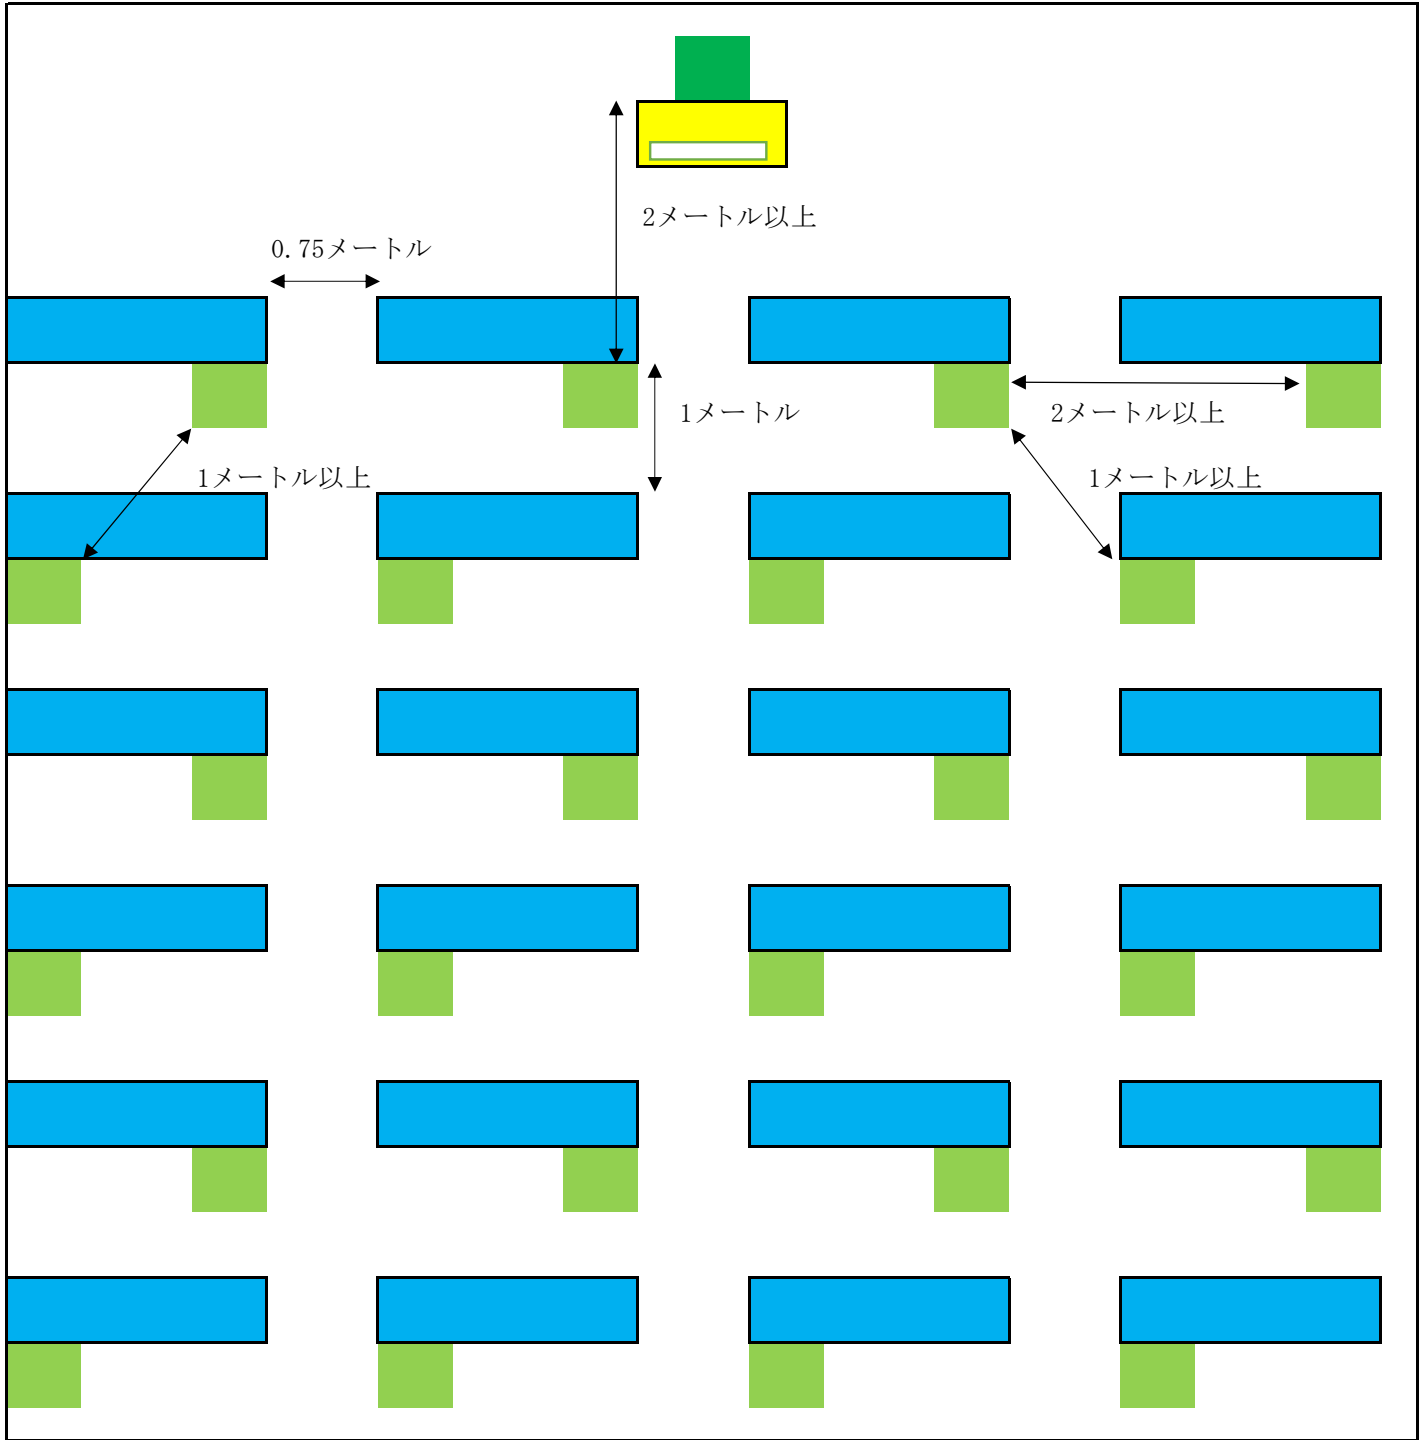

# 大講堂①教室型(講師有)

使用人数 25 人 (講師含む)

大講堂②教室型(講師有・机無)

使用人数 40 人 (講師含む)

大講堂③教室型(講師無)

使用人数 28 人

大講堂④口の字型

使用人数 25 人

研修室①教室型(講師有)

使用人数 9人(講師含む)

研修室②教室型(講師有・机無)

使用人数 15 人 (講師含む)

研修室③教室型(講師無)

使用人数 10人

研修室④教室型(口の字型)

使用人数 9人