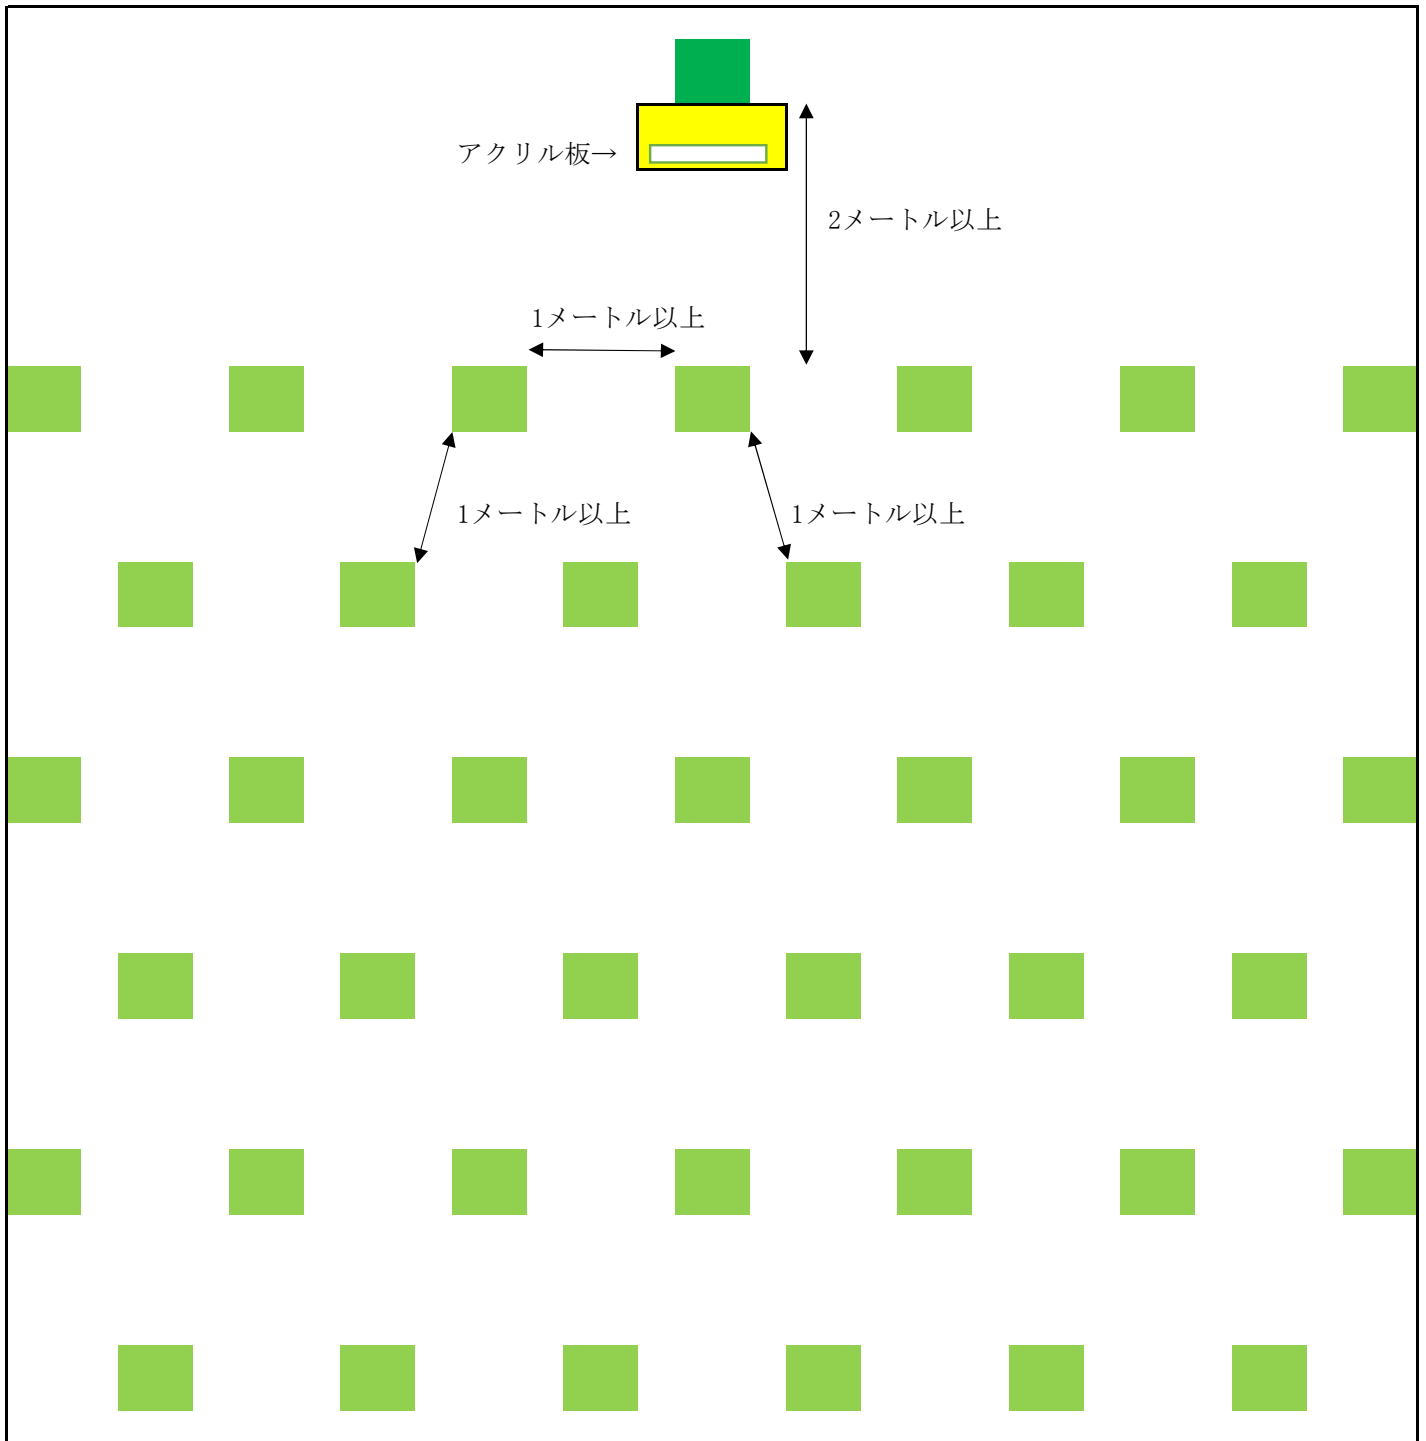

# 大講堂①教室型(講師有)

使用人数 25 人 (講師含む)

大講堂②教室型(講師有・机無)

使用人数 40 人 (講師含む)

大講堂③教室型(講師無)

使用人数 28 人

大講堂④口の字型

使用人数 25 人