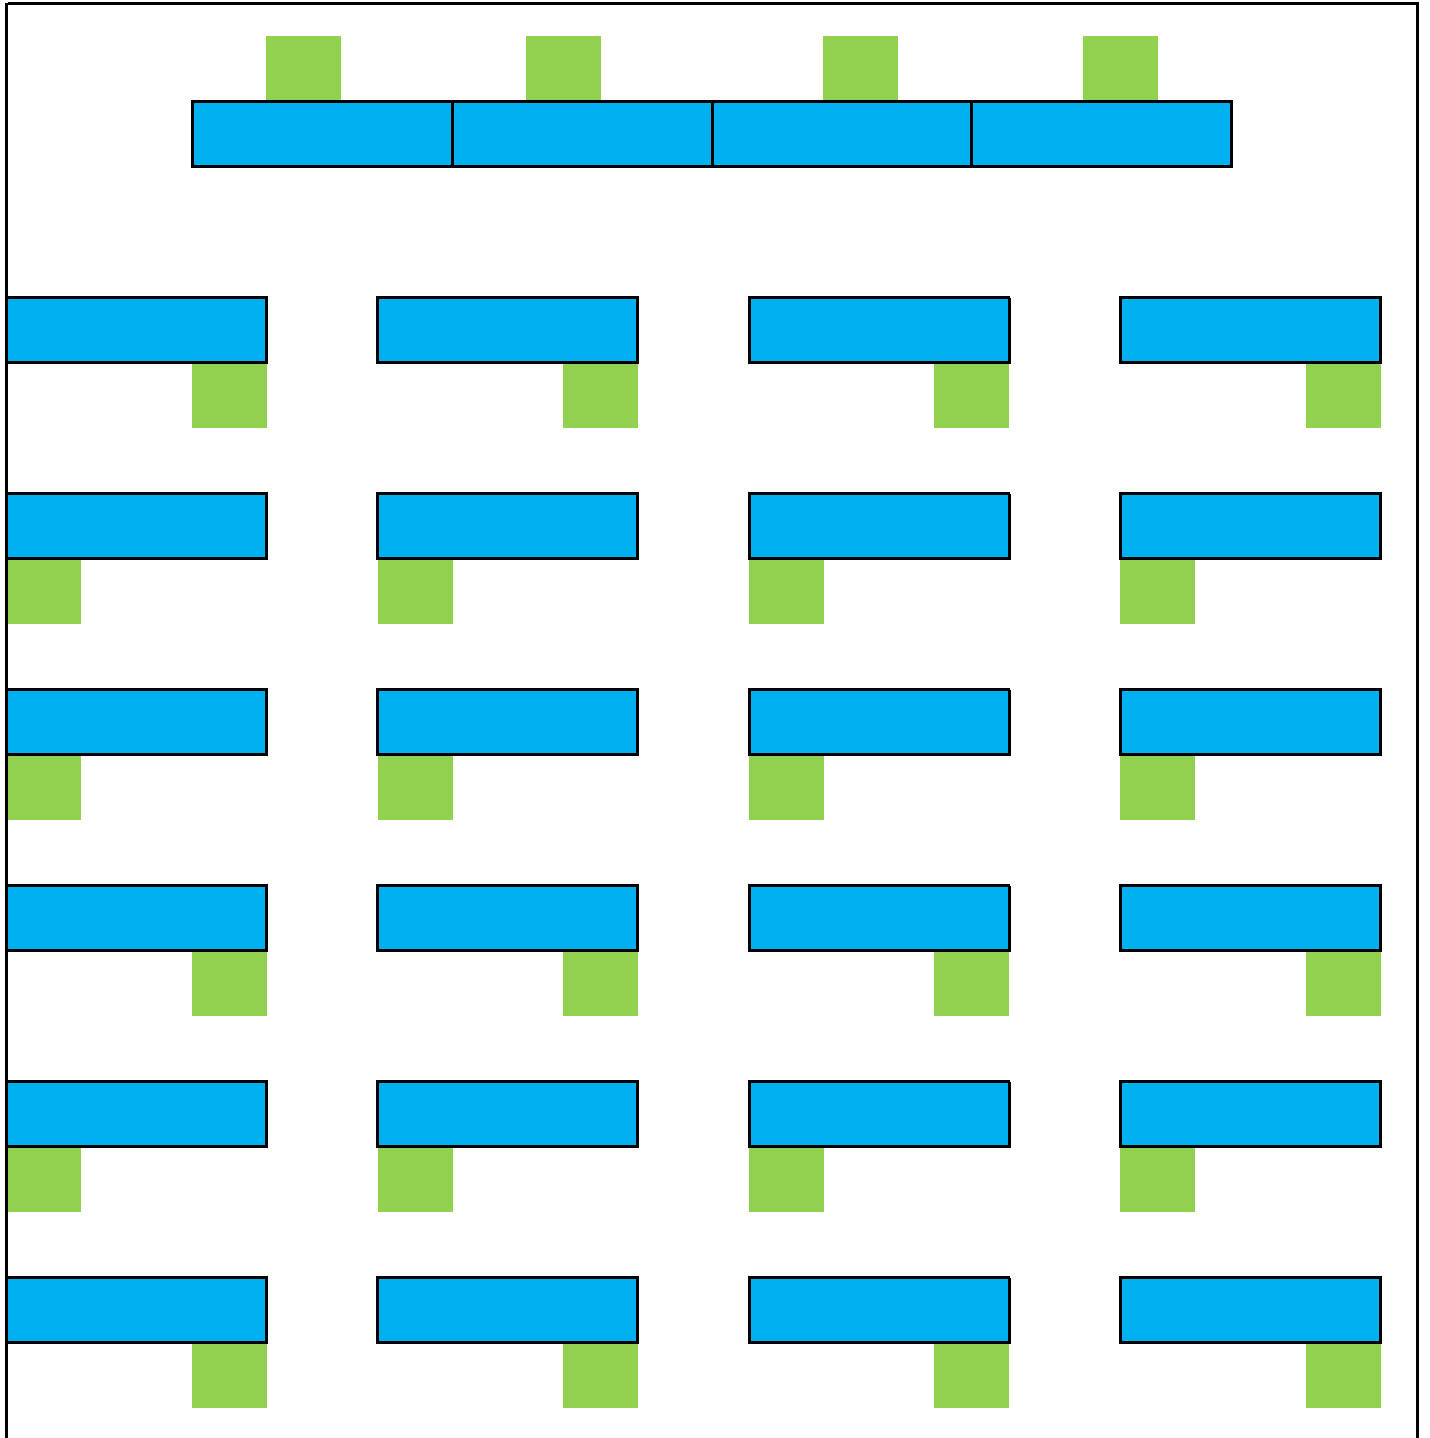

# 大講堂①教室型(講師有)

使用人数 25 人 (講師含む)

大講堂②教室型(講師有・机無)

使用人数 40 人 (講師含む)

大講堂③教室型(講師無)

使用人数 28 人

大講堂④口の字型

使用人数 25 人