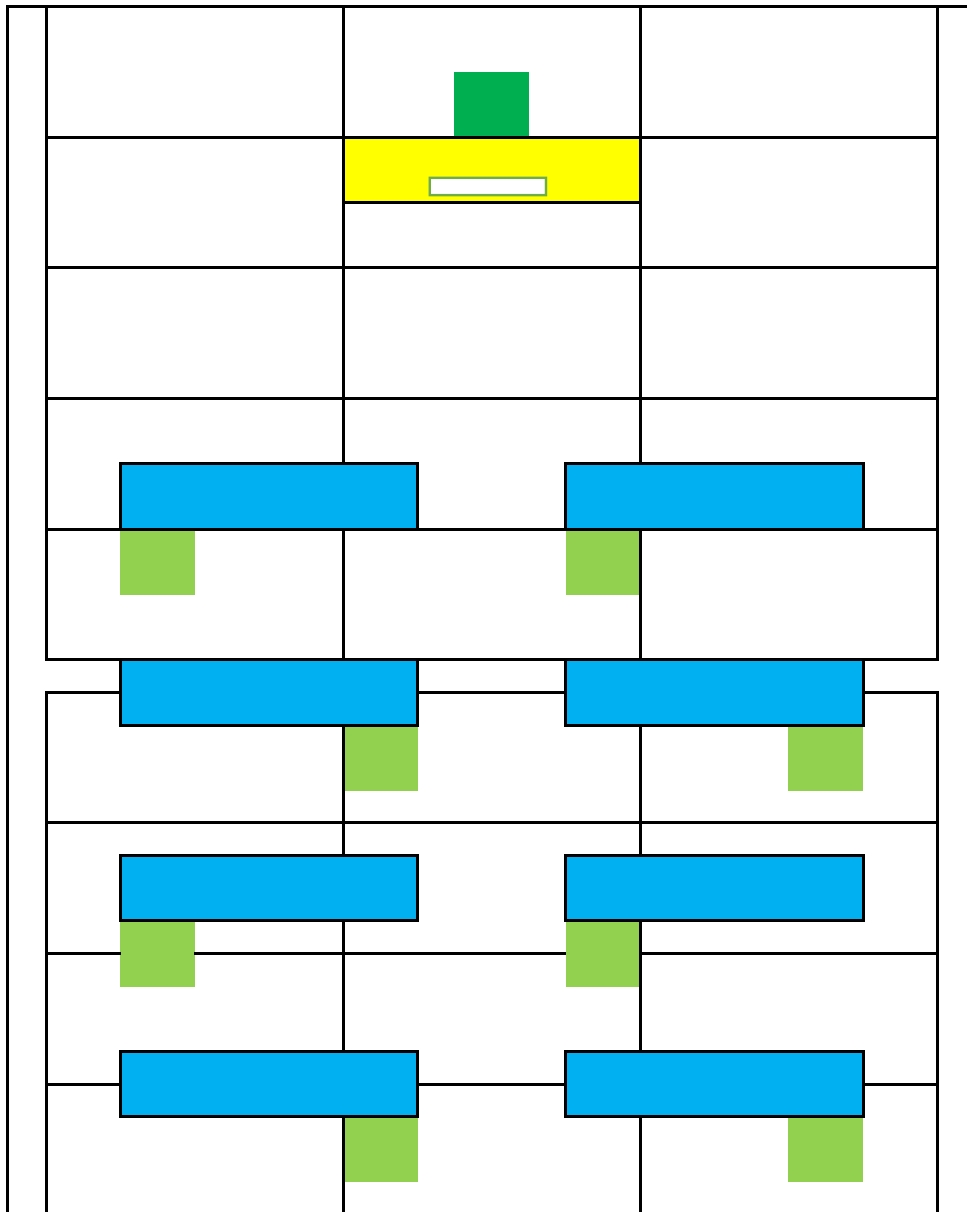

研修室①教室型(講師有)

使用人数 9人(講師含む)