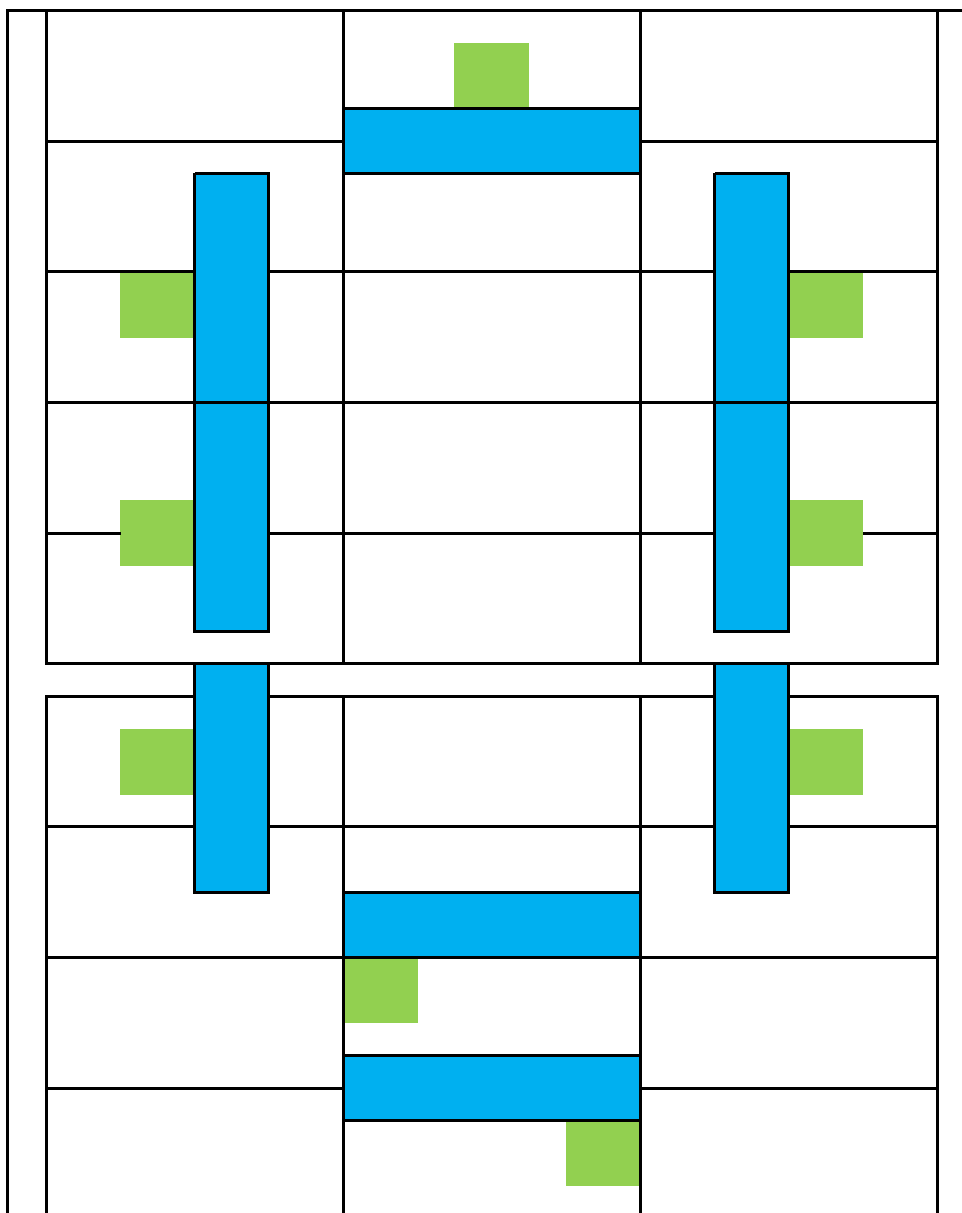

研修室④教室型(口の字型)

使用人数 9人