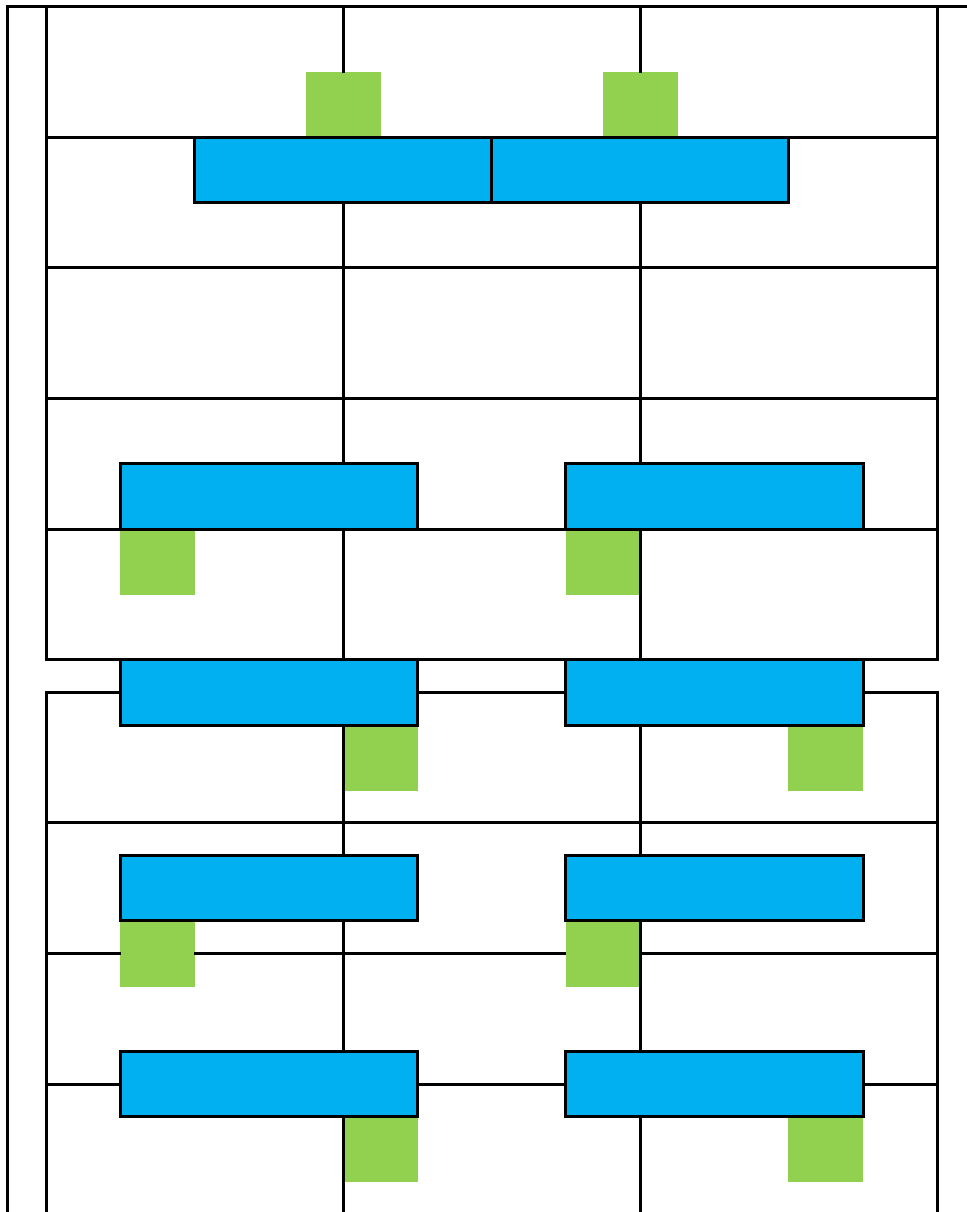

研修室③教室型(講師無)

使用人数 10人