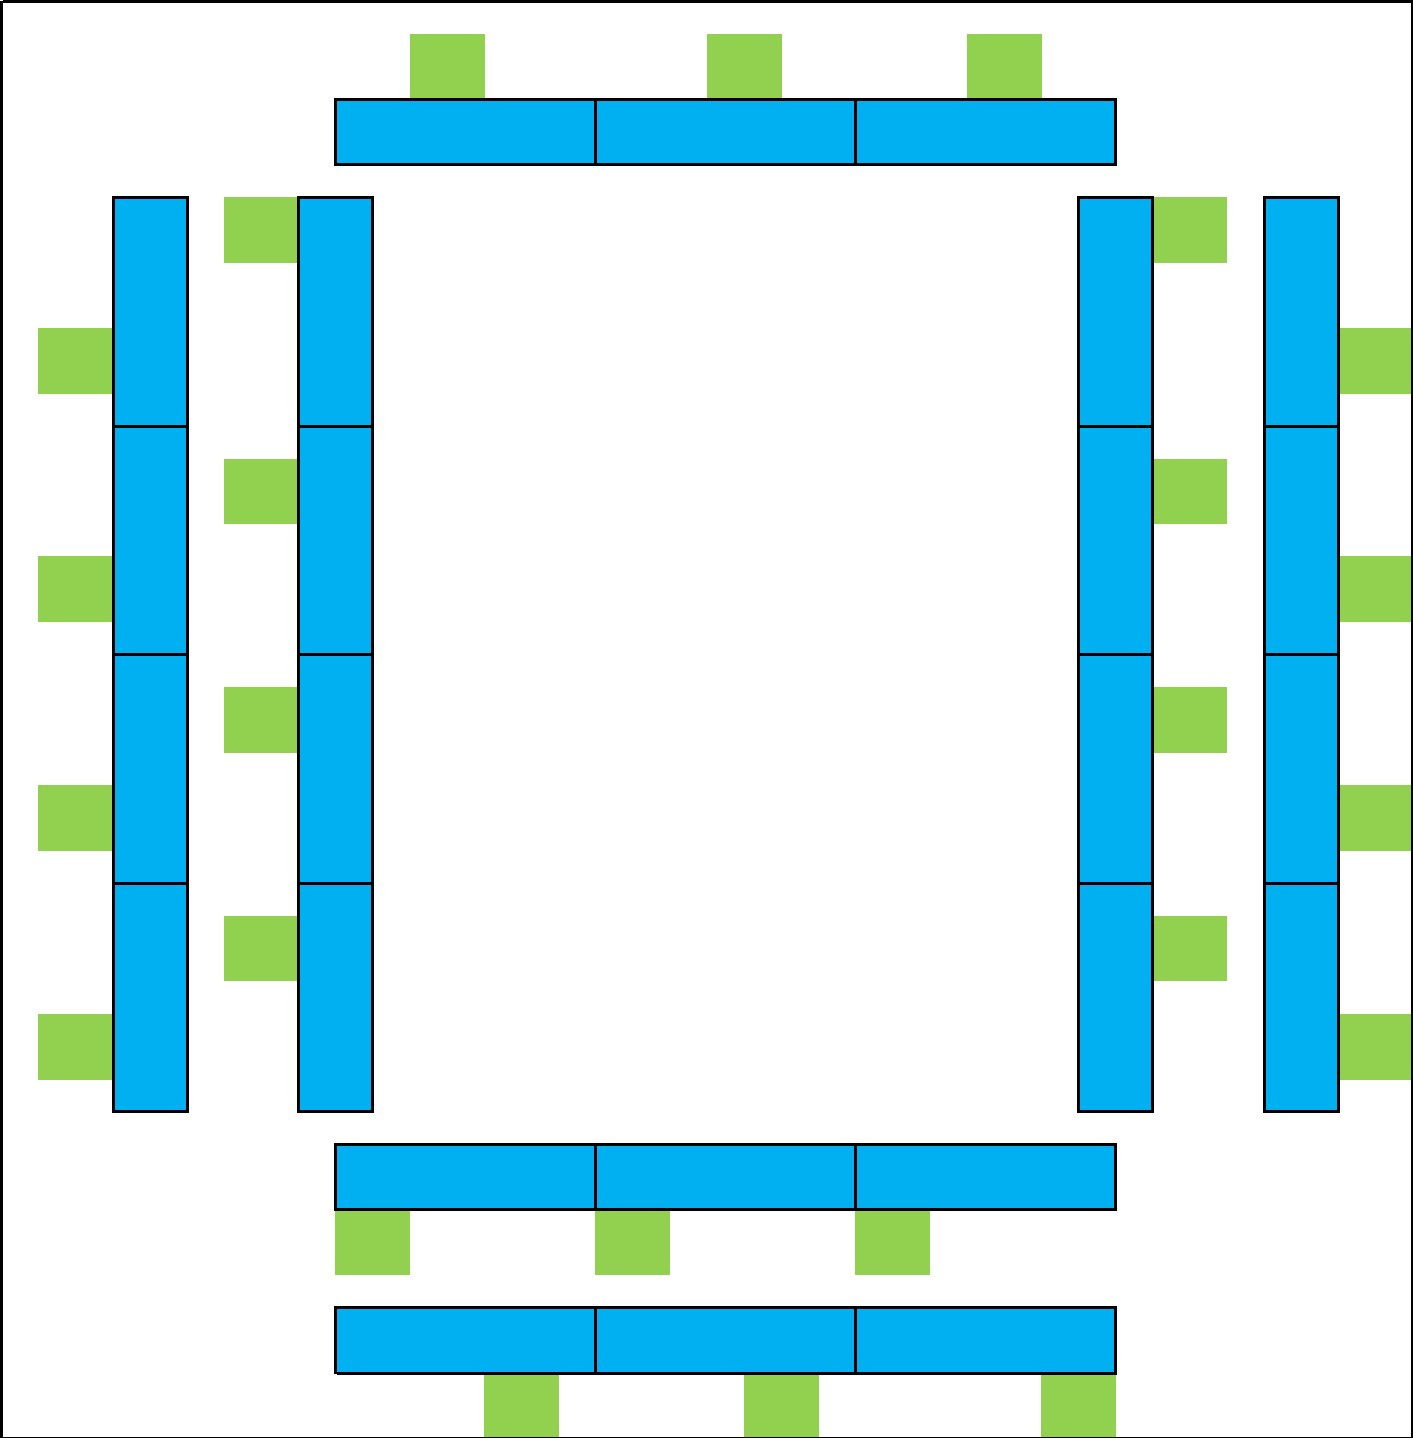

# 大講堂①教室型(講師有)

使用人数 25 人 (講師含む)

大講堂②教室型(講師有・机無)

使用人数 40 人 (講師含む)

大講堂③教室型(講師無)

使用人数 28 人

大講堂④口の字型

使用人数 25 人

研修室①教室型(講師有)

使用人数 9人(講師含む)

研修室②教室型(講師有・机無)

使用人数 15 人 (講師含む)

研修室③教室型(講師無)

使用人数 10人

研修室④教室型(口の字型)

使用人数 9人